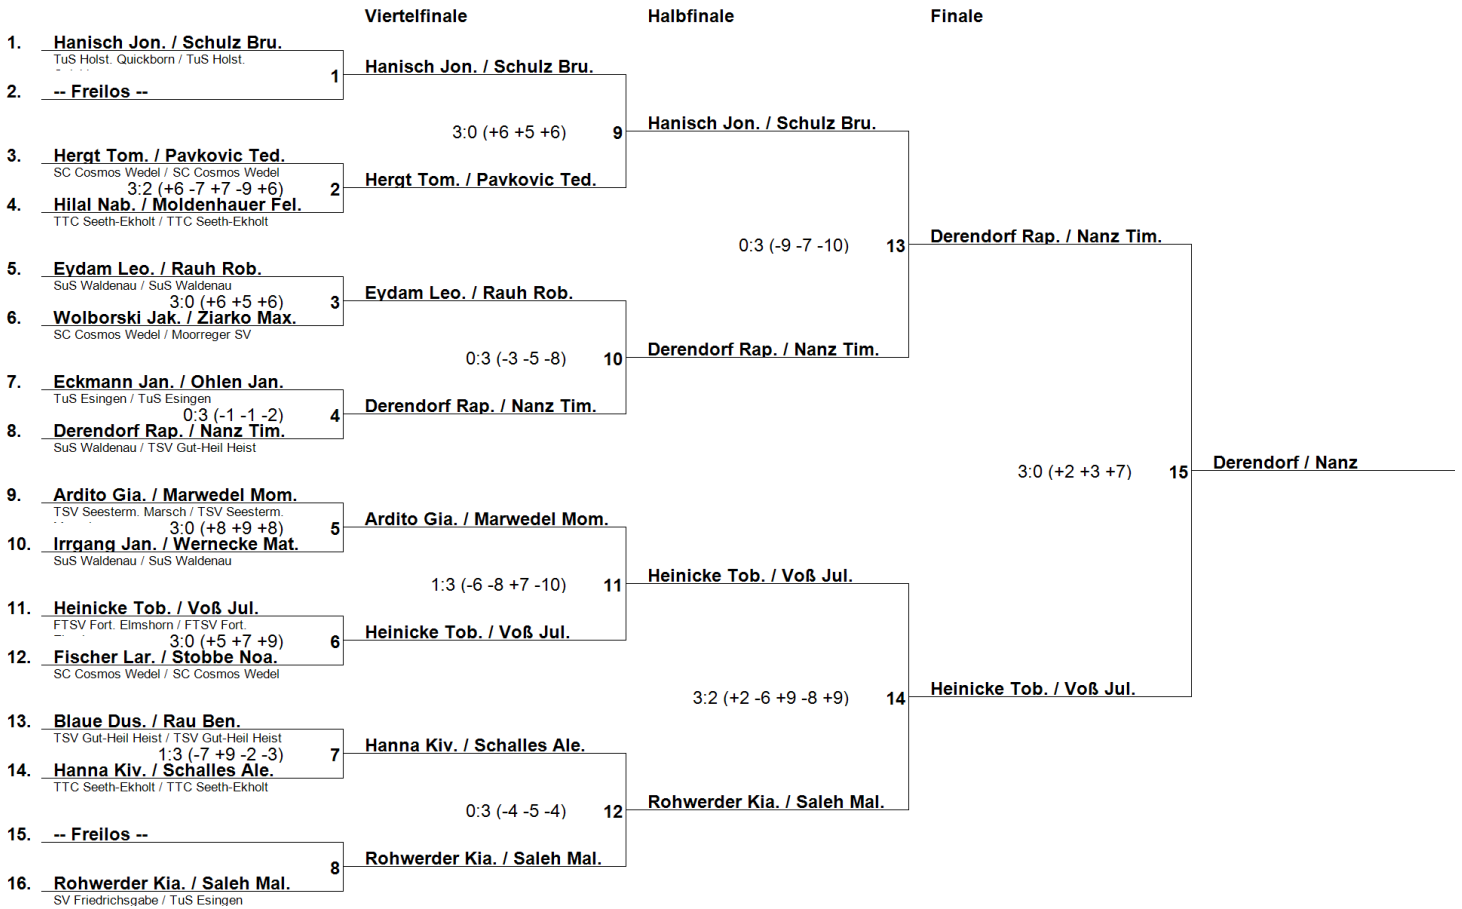

Jungen 13 Doppel

Gruppenphase Mädchen 13 Einzel

Gruppe 1

Plz	Spieler	Verein	Spl	Bälle	Dif	Sätze	Dif	Pkt
1	Jacqueline Thiedig	SV Friedrichsgabe	3	65	9	9:0	3	3:0
2	Alicia Fox	TuS Esingen	3	14	2	6:4	1	2:1
3	Leefke Kruse	TTC Seeth-Ekholt	3	-31	-3	3:6	-1	1:2
4	Eliana Nanz	TSV Gut-Heil Heist	3	-48	-8	1:9	-3	0:3

Gruppe 2

Plz	Spieler	Verein	Spl	Bälle	Dif	Sätze	Dif	Pkt
1	Celine Kondraciuk	TuS Esingen	3	66	7	9:2	3	3:0
2	Kiara Röben	SV Friedrichsgabe	3	13	3	6:3	1	2:1
3	Maria Treichel	TSV Gut-Heil Heist	3	1	-1	5:6	-1	1:2
4	Leonie Müller	Barmstedter MTV	3	-80	-9	0:9	-3	0:3

Gruppe 3

Plz	Spieler	Verein	Spl	Bälle	Dif	Sätze	Dif	Pkt
1	Pauline Moldenhauer	TTC Seeth-Ekholt	2	30	6	6:0	2	2:0
2	Lea Wiedemann	TuS Esingen	2	-16	-2	3:5	0	1:1
3	Felicita Schrempf	SV Friedrichsgabe	2	-14	-4	2:6	-2	0:2