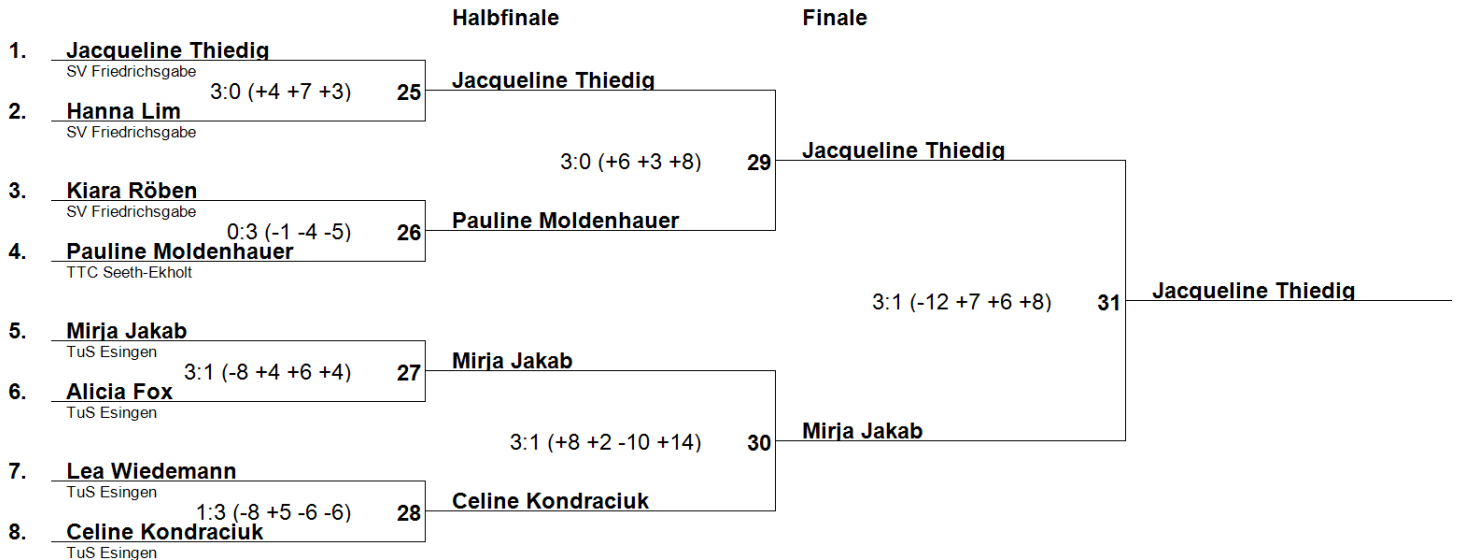

Gruppe 4

Plz	Spieler	Verein	Spl	Bälle	Dif	Sätze	Dif	Pkt
1	Mirja Jakab	TuS Esingen	2	27	6	6:0	2	2:0
2	Hanna Lim	SV Friedrichsgabe	2	-1	0	3:3	0	1:1
3	Antonia Mundt	TTC Seeth-Ekholt	2	-26	-6	0:6	-2	0:2

Hauptrunde Mädchen 13 Einzel