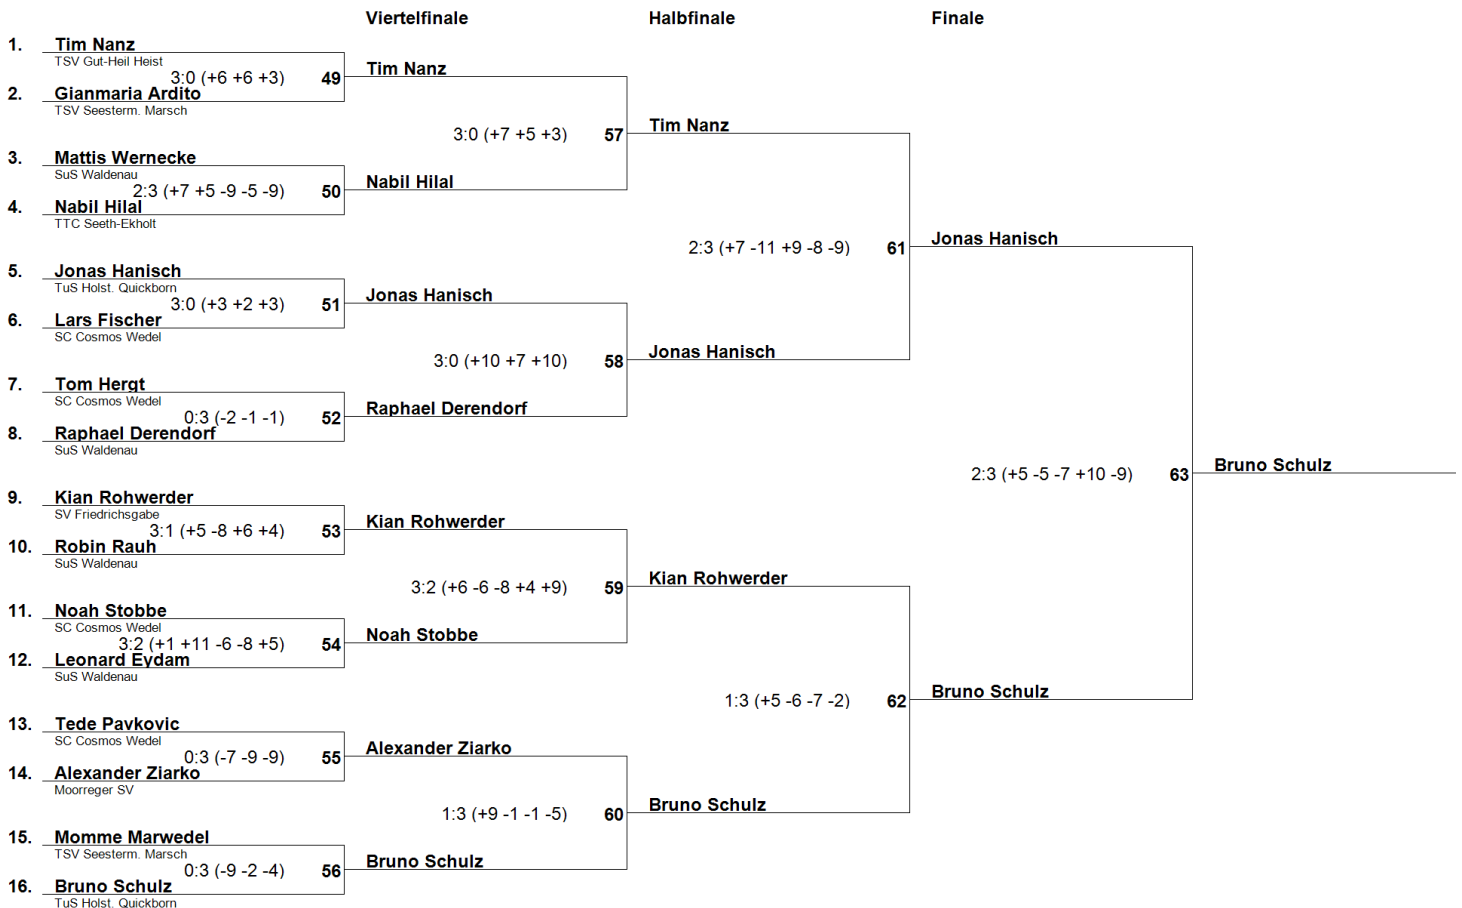

Gruppe 6

Plz	Spieler	Verein	Spl	Bälle	Dif	Sätze	Dif	Pkt
1	Leonard Eydam	SuS Waldenau	3	39	7	9:2	3	3:0
2	Tom Hergt	SC Cosmos Wedel	3	15	3	6:3	1	2:1
3	Maximilian Ziarko	Moorreger SV	3	13	-1	5:6	-1	1:2
4	Dustin Blaue	TSV Gut-Heil Heist	3	-67	-9	0:9	-3	0:3

Gruppe 7

Plz	Spieler	Verein	Spl	Bälle	Dif	Sätze	Dif	Pkt
1	Mattis Wernecke	SuS Waldenau	3	25	3	8:5	1	2:1
2	Momme Marwedel	TSV Seesterm. Marsch	3	20	3	8:5	1	2:1
3	Felix Moldenhauer	TTC Seeth-Ekholt	3	-3	1	8:7	1	2:1
4	Malik Saleh	TuS Esingen	3	-42	-7	2:9	-3	0:3

Gruppe 8

Plz	Spieler	Verein	Spl	Bälle	Dif	Sätze	Dif	Pkt
1	Alexander Ziarko	Moorreger SV	3	31	7	9:2	3	3:0
2	Gianmaria Ardito	TSV Seesterm. Marsch	3	21	2	7:5	1	2:1
3	Tobias Heinicke	FTSV Fort. Elmshorn	3	-13	-2	6:8	-1	1:2
4	Jan Ohlen	TuS Esingen	3	-39	-7	2:9	-3	0:3

Hauptrunde Jungen 13 Einzel