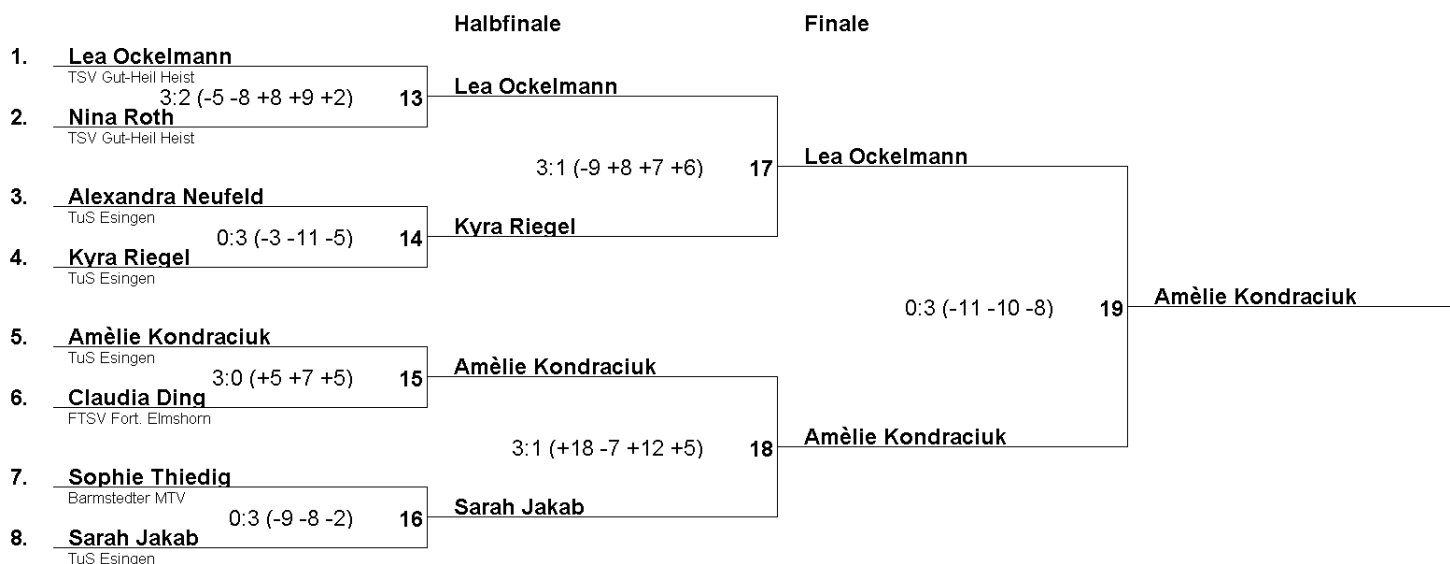

Hauptrunde Mädchen 11 Einzel