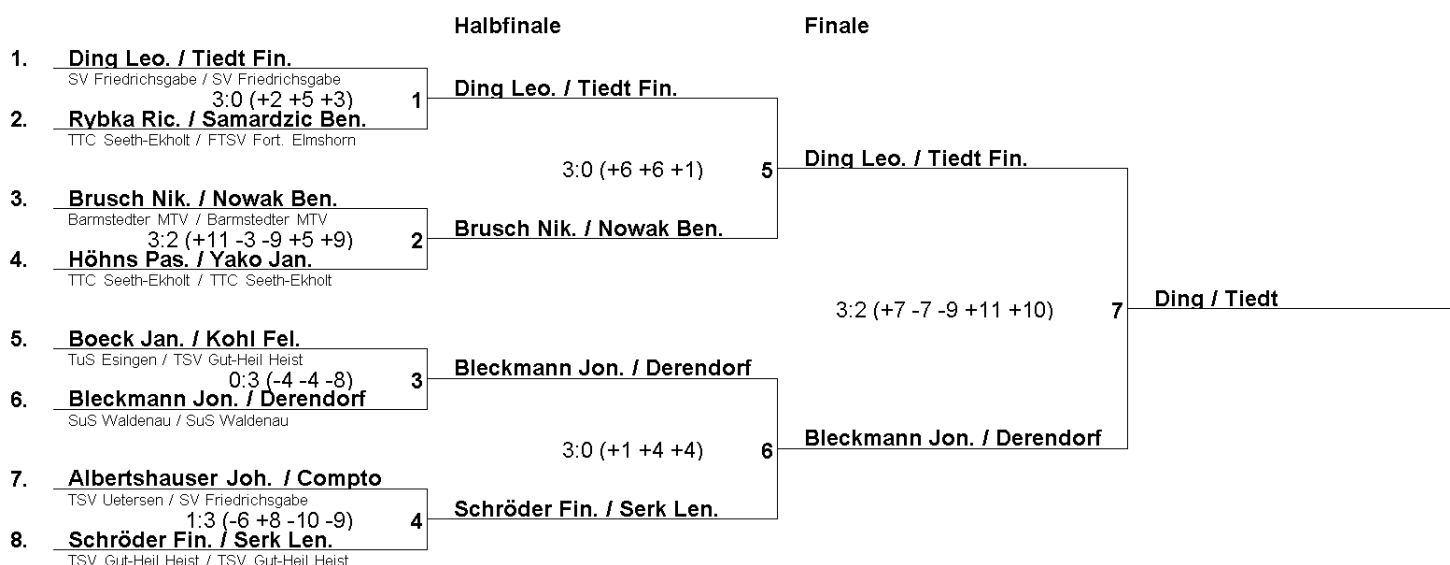

Jungen 11 Doppel